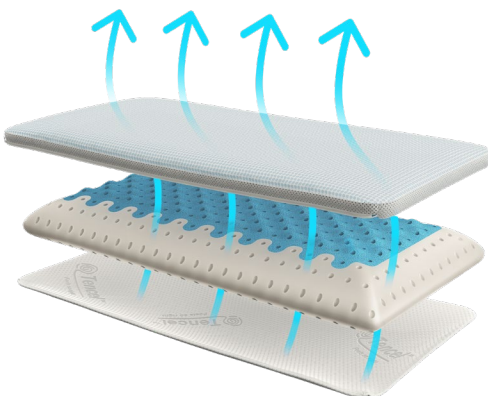

Nackenstützkissen Ferrum

Der gestiftete Kern aus Viscoschaum sorgt einerseits für eine gute ergonomische Anpassung, zum anderen auch für eine hohe Atmungsaktivität.

- + Qualitativer Visco-Kern mit hohem Raumgewicht (RG 50) für Langlebigkeit und Stützkraft
- + hautsympathischer TENCEL™-Bezug im Oberstoff
- + erhältlich in den Höhen 8 cm, 10 cm und 13 cm
- + Größe ca. 67 x 36 cm
- + Bezug bei 60° C waschbar und trocknergeeignet

Nackenstützkissen Viscozy

Anpassungsfähig und kuschelig, dafür sorgt der viscoelastische Doppelkern bei diesem Nackenstützkissen. Es sorgt für eine druckpunktreduzierte Unterstützung der Nackenpartie und ist durch den Einsatz von Kaschmir besonders hautsympathisch und sehr hygienisch.

- + durch die innovative Form des Doppelkerns beidseitig nutzbar
- + Bezug aus feinem Doppeltuch CashmereSilver sorgt für einen hohen Hygienefaktor und wirkt antibakteriell
- + mit seitlichem silberfarbenem 3D-KlimaPro-Abstandsgewirk
- + erhältlich in den Höhen 8 cm, 10 cm und 13 cm
- + Größe ca. 67 x 36 cm
- + Bezug bei 60° C waschbar und trocknergeeignet

Nackenstützkissen CoolAge

Das Nackenstützkissen stellt eine Innovation dar, welche höchsten Komfort mit kühlender Frische für einen erholsamen Schlaf vereint. Die im Bezug enthaltene CoolAge Faser sorgt proaktiv für eine Reduzierung von Temperaturspitzen der Körpertemperatur und einen angenehmen Klimaausgleich.